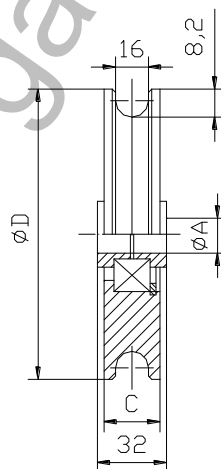

Ролка Estebro® за плъзгаци се врати с лагер ф 160x20 мм, стоманена, U-20

Cod	Dimens.	ØD	C	ØA			Peso Max. Kg
447	70x20	68	24	14	20	7,15	475
124	80x20	78	24	16	16	7,80	655
107	90x20	88	24	16	8	5,60	655
123	100x20	98	24	16	8	7,50	655
108	120x20	118	24	16	6	8,90	655
109	150x20	147	26	16	4	10,95	655
355	160x20	157	26	16	4	12,85	655
117	180x20	177	26	16	4	16,75	655
110	200x20	197	26	16	4	21,20	655

Family: Wheels

Material: 11SMn30 steel

Finish: Zinc-plated

Maximum weight supported by the bearing*: See table

Description: Wheel with 6204 2RS bearing. It is normally installed on overhead doors to allow the displacement of the cable. It can be supplied with reducing sleeves to 16 mm, with an axle of Ø 20 mm and 80 mm long, except code 447.

***In perfect conditions of installation, usage and maintenance.**

Продукт: [Ролка Estebro® за плъзгаци се врати с лагер ф 160x20 мм, стоманена, U-20](#)

Категория: [Плъзгаци се врати](#)

Бранд: [Estebro®](#)